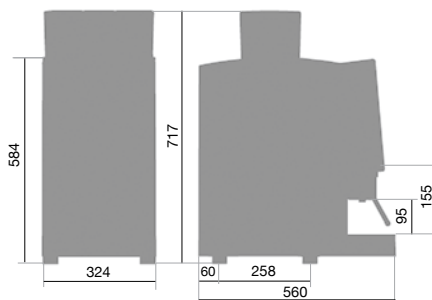

Kapaz. Bohnenbehälter	0.6 Kg
Kapaz. Instantbehälter	2.0 l
Kapaz. Kaffee- und Dampfkessel	1.0 l pro Kessel
Höhenverstellbares Kaffee- und Milchauslaufrohr	95 - 155 mm
Kapaz. Kaffeesatzschublade	60 pro St.
Nettogewicht	LM: 42 Kg - EASY: 38 Kg
Bruttogewicht	LM: 49 Kg - EASY: 45 Kg
Passende Zubehöre	Range A01

FARBEN

Vorderseite: weiß ; Rück- und Nebenseite: weiß

Vorderseite: schwarz ; Rück- und Nebenseite: edelstahl

ABMESSUNGEN

L 324 x T 560 x H 717 mm

SPANNUNG/GESAMTLEISTUNG

LM	EASY
120V 1+N 50/60Hz 2.550W	120V 1+N 50/60Hz 1.350W
200V 1+N 50/60Hz 3.114W	200V 1+N 50/60Hz 1.914W
230V 1+N 50/60Hz 3.150W	230V 1+N 50/60Hz 1.950W
240V 1+N 50/60Hz 3.160W	240V 1+N 50/60Hz 2.124W